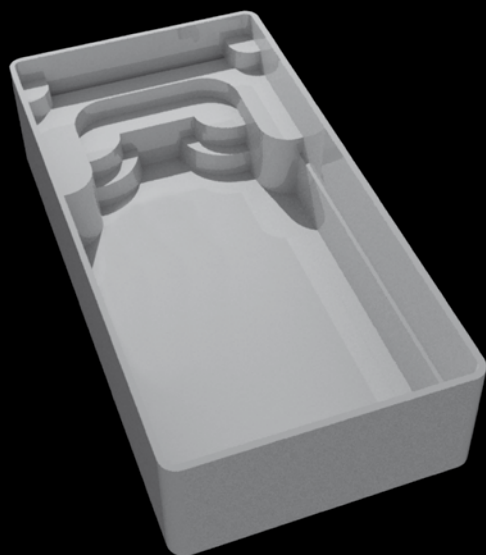

Son faible encombrement lui permet de s'implanter dans toutes les configurations, notamment grâce à ses deux escaliers en angle facilitant un accès de chaque côté de votre bassin.

Rajouter lui un kit balnéothérapie et une nage contre courant et OLONA se transformera en spa.

Escalier intérieur 4 marches avec banquette

Parois droites : pas de perte d'espace

Volume : environ 22 m³

Marche de sécurité périphérique

Margelles moulées renforcées de 15 cm.

Ses formes modernes, sa superficie et son faible encombrement vous permettent de réaliser votre rêve dans tous les espaces.

cap
piscines

notre exigence : votre satisfaction

paracou

La petite contemporaine

Dimensions extérieures : 7.40 x 3.90 m.

Dimensions intérieures : 7.00 x 3.50 m.

Profondeur : 1.55 mètre - fond plat

Escalier intérieur 4 marches avec banquette

Volume : environ 32 m³

Parois droites : pas de perte d'espace

Marche de sécurité périphérique

Margelles moulées renforcées de 20 cm.

Vous voulez la modernité tout en respectant votre budget, alors optez pour notre modèle PARACOU.