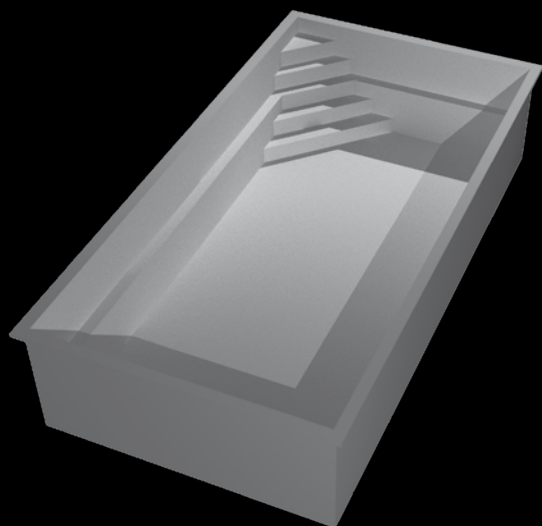

Son faible encombrement lui permet de s'implanter dans toutes les configurations, notamment grâce à ses deux escaliers en angle facilitant un accès de chaque côté de votre bassin.

Rajouter lui un kit balnéothérapie et une nage contre courant et OLONA se transformera en spa.

cap
piscines

notre exigence : votre satisfaction

paracou

La petite contemporaine

Dimensions extérieures : 7.40 x 3.90 m.

Dimensions intérieures : 7.00 x 3.50 m.

Profondeur : 1.55 mètre - fond plat

Escalier intérieur 4 marches avec banquette

Sa forme et son escalier avec banquette vous apporteront la convivialité d'un grand bassin.

notre exigence : votre satisfaction

cap
piscines

littoral

Originale et différente

Dimensions extérieures : 7.40 x 3,90 m.
Dimensions intérieures : 7.00 x 3.50 m.
Profondeur : 1.50 mètre - Fond plat
Escalier d'angle avec 5 marches antidérapantes
Volume : environ 33 m³
Parois droites : pas de perte d'espace
Marche de sécurité périphérique
Margelles moulées renforcées de 20 cm.

NOUVEAUTÉ 2020

Vous recherchez un maximum d'espace de baignade ? Alors notre modèle LITTORAL est fait pour vous avec son escalier d'angle à faible encombrement.

notre exigence : votre satisfaction

cap
piscines