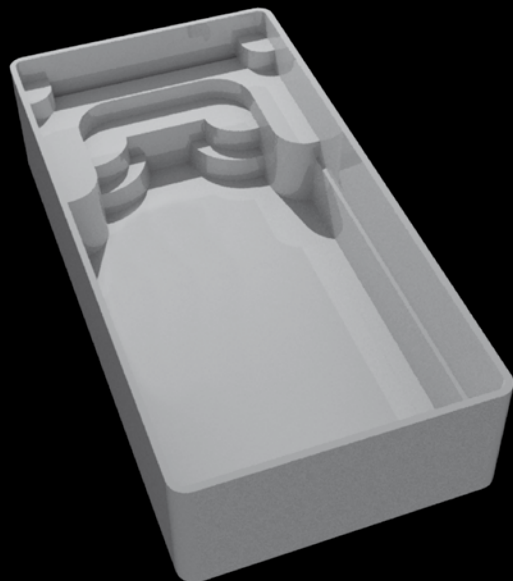

Son faible encombrement lui permet de s'implanter dans toutes les configurations, notamment grâce à ses deux escaliers en angle facilitant un accès de chaque côté de votre bassin.

Rajouter lui un kit balnéothérapie et une nage contre courant et OLONA se transformera en spa.

Parois droites : pas de perte d'espace

Marche de sécurité périphérique

Margelles moulées de 20 cm.

Vous recherchez un modèle tendance, alors notre piscine OCEAN est faite pour vous.

Elle est adaptée pour recevoir un volet immergé.

notre exigence : votre satisfaction

cap
piscines

cayola

Le Design à l'état pur

Dimensions extérieures : 8.40 x 4.20 m.

Dimensions intérieures : 8.00 x 3.80 m.

Profondeur : 1.55 mètre - fond plat

Escalier intérieur 4 marches avec banquette

Volume : environ 38 m³

Parois droites : pas de perte d'espace

Marche de sécurité périphérique

Margelles moulées renforcées de 20 cm.

Sa forme contemporaine s'intégrera dans tous vos espaces et son escalier avec banquette vous apportera une convivialité maximale.