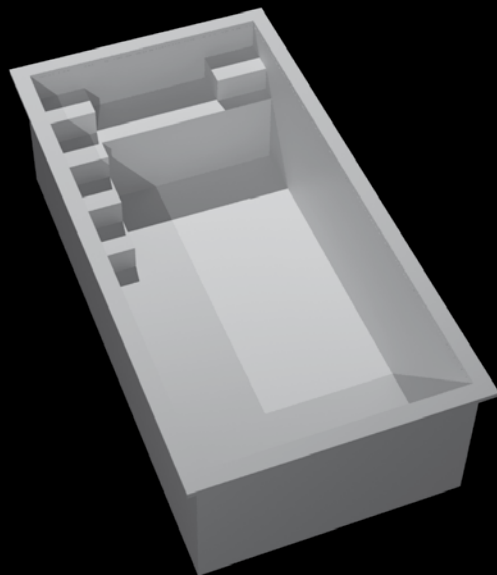

Sébastien MERIAU

sauveterre

Zéro contrainte

*Dimensions extérieures : 4.80 x 2.50 m.
Dimensions intérieures : 4.50 x 2.20 m.
Profondeur : 1.40 mètre - fond plat
Escalier intérieur 4 marches avec banquette
Parois droites : pas de perte d'espace
Volume : environ 13 m³
Margelles moulées renforcées de 15 cm.*

Dimensions extérieures : 6.00 x 3.00 m.

Dimensions intérieures : 5.70 x 2.70 m.

Profondeur : 1.50 mètres – Fond plat

2 escaliers intérieurs

Volume : environ 20 m³

Parois droites : pas de perte d'espace

Margelles moulées renforcées de 15 cm.

Son faible encombrement lui permet de s'implanter dans toutes les configurations, notamment grâce à ses deux escaliers en angle facilitant un accès de chaque côté de votre bassin.

Rajouter lui un kit balnéothérapie et une nage contre courant et OLONA se transformera en spa.