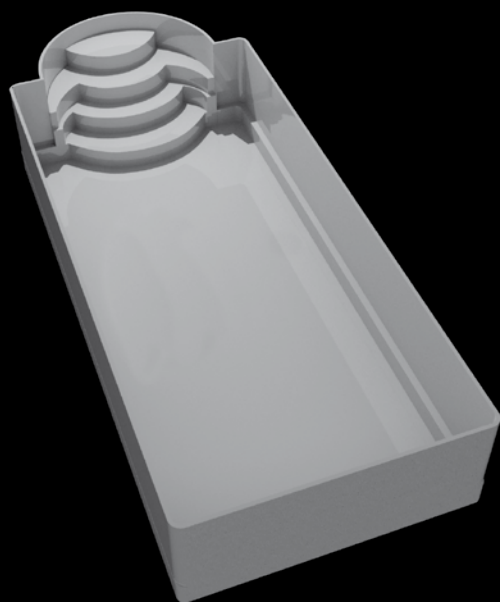

Son faible encombrement lui permet de s'implanter dans toutes les configurations, notamment grâce à ses deux escaliers en angle facilitant un accès de chaque côté de votre bassin.

Rajouter lui un kit balnéothérapie et une nage contre courant et OLONA se transformera en spa.

Un design ultra tendance et une large plage en fond de bassin pour toujours plus de confort.

Elle est également spécialement adaptée pour recevoir un volet immergé.

notre exigence : votre satisfaction

cap
piscines

Marche de sécurité périphérique

Margelles moulées renforcées de 20 cm.

Que vous ayez envie de nager ou de vous amuser, vous trouverez dans notre modèle SAUZAIE un volume propice pour répondre à vos attentes.