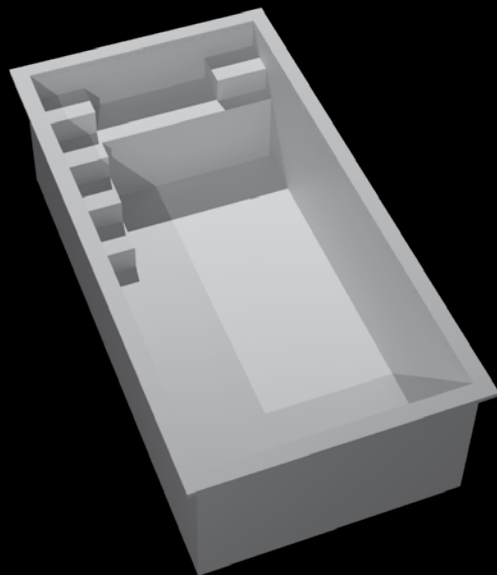

Son faible encombrement lui permet de s'implanter dans toutes les configurations, notamment grâce à ses deux escaliers en angle facilitant un accès de chaque côté de votre bassin.

Rajouter lui un kit balnéothérapie et une nage contre courant et OLONA se transformera en spa.

Que du plaisir accessible en perspective...

notre exigence : votre satisfaction

cap
piscines

paree

Tendance et accessible

Dimensions extérieures : 6.30 x 3.30 m.

Dimensions intérieures : 6.00 x 3.00 m.

Profondeur : 1.40 mètre - fond plat

Escalier intérieur 4 marches avec banquette

Parois droites : pas de perte d'espace

Volume : environ 22 m³

Marche de sécurité périphérique

Margelles moulées renforcées de 15 cm.

Ses formes modernes, sa superficie et son faible encombrement vous permettent de réaliser votre rêve dans tous les espaces.

cap
piscines

notre exigence : votre satisfaction

paracou

La petite contemporaine

Dimensions extérieures : 7.40 x 3.90 m.

Dimensions intérieures : 7.00 x 3.50 m.

Profondeur : 1.55 mètre - fond plat

Escalier intérieur 4 marches avec banquette