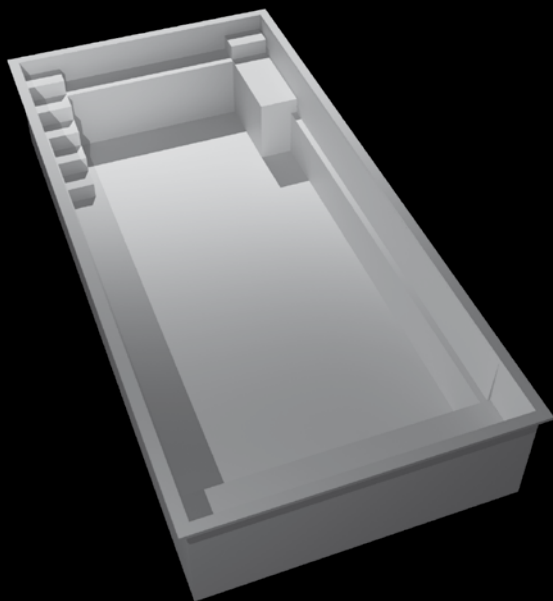

Son faible encombrement lui permet de s'implanter dans toutes les configurations, notamment grâce à ses deux escaliers en angle facilitant un accès de chaque côté de votre bassin.

Rajouter lui un kit balnéothérapie et une nage contre courant et OLONA se transformera en spa.

Ses dimensions et ses nombreux atouts ont fait de CAYOLA notre modèle phare.

notre exigence : votre satisfaction

cap
piscines

dune

Classe et design

Dimensions extérieures : 9.20 x 4.40 m.

Dimensions intérieures : 8.80 x 4.00 m.

Profondeur : 1.50 mètre - fond plat

Escalier intérieur 5 marches avec banquette

Volume : environ 45 m³

Parois droites : pas de perte d'espace

Marche de sécurité périphérique

Margelles moulées renforcées de 20 cm.