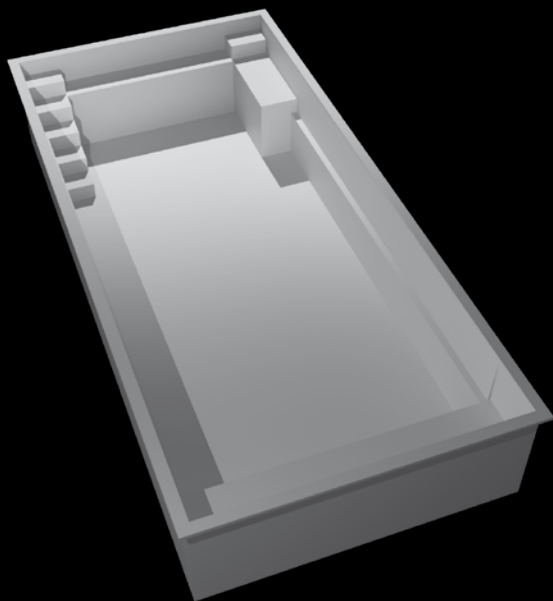

Son faible encombrement lui permet de s'implanter dans toutes les configurations, notamment grâce à ses deux escaliers en angle facilitant un accès de chaque côté de votre bassin.

Rajouter lui un kit balnéothérapie et une nage contre courant et OLONA se transformera en spa.

OCEAN

L'élégance au naturel

Dimensions extérieures : 8.20 x 3.90 m.

Dimensions intérieures : 7.80 x 3.50 m.

Profondeur : 1.50 mètre - fond plat

Escalier intérieur 5 marches avec banquette

Volume : environ 35 m³

Parois droites : pas de perte d'espace

Marche de sécurité périphérique

Margelles moulées de 20 cm.

Vous recherchez un modèle tendance, alors notre piscine OCEAN est faite pour vous.

Elle est adaptée pour recevoir un volet immergé.

notre exigence : votre satisfaction

cap
piscines

cayola

Le Design à l'état pur

Dimensions extérieures : 8.40 x 4.20 m.

Dimensions intérieures : 8.00 x 3.80 m.

Profondeur : 1.55 mètre - fond plat

Escalier intérieur 4 marches avec banquette