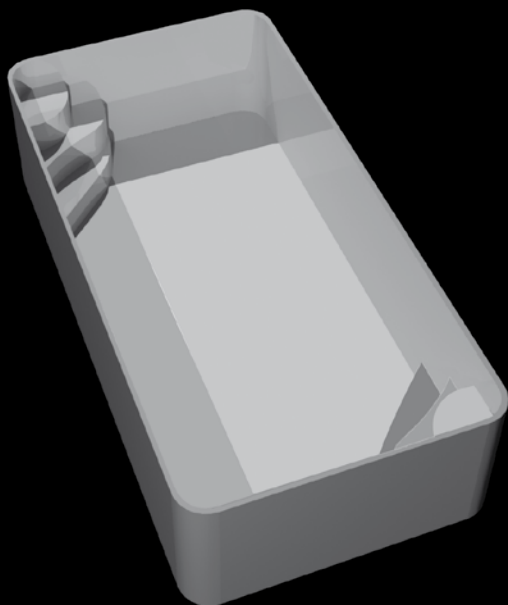

Sébastien MERIAU

sauveterre

Zéro contrainte

*Dimensions extérieures : 4.80 x 2.50 m.
Dimensions intérieures : 4.50 x 2.20 m.
Profondeur : 1.40 mètre - fond plat
Escalier intérieur 4 marches avec banquette
Parois droites : pas de perte d'espace
Volume : environ 13 m³
Margelles moulées renforcées de 15 cm.*

Dimensions extérieures : 6.00 x 3.00 m.

Dimensions intérieures : 5.70 x 2.70 m.

Profondeur : 1.50 mètres – Fond plat

2 escaliers intérieurs

Volume : environ 20 m³

Parois droites : pas de perte d'espace

Margelles moulées renforcées de 15 cm.

Son faible encombrement lui permet de s'implanter dans toutes les configurations, notamment grâce à ses deux escaliers en angle facilitant un accès de chaque côté de votre bassin.

Rajouter lui un kit balnéothérapie et une nage contre courant et OLONA se transformera en spa.