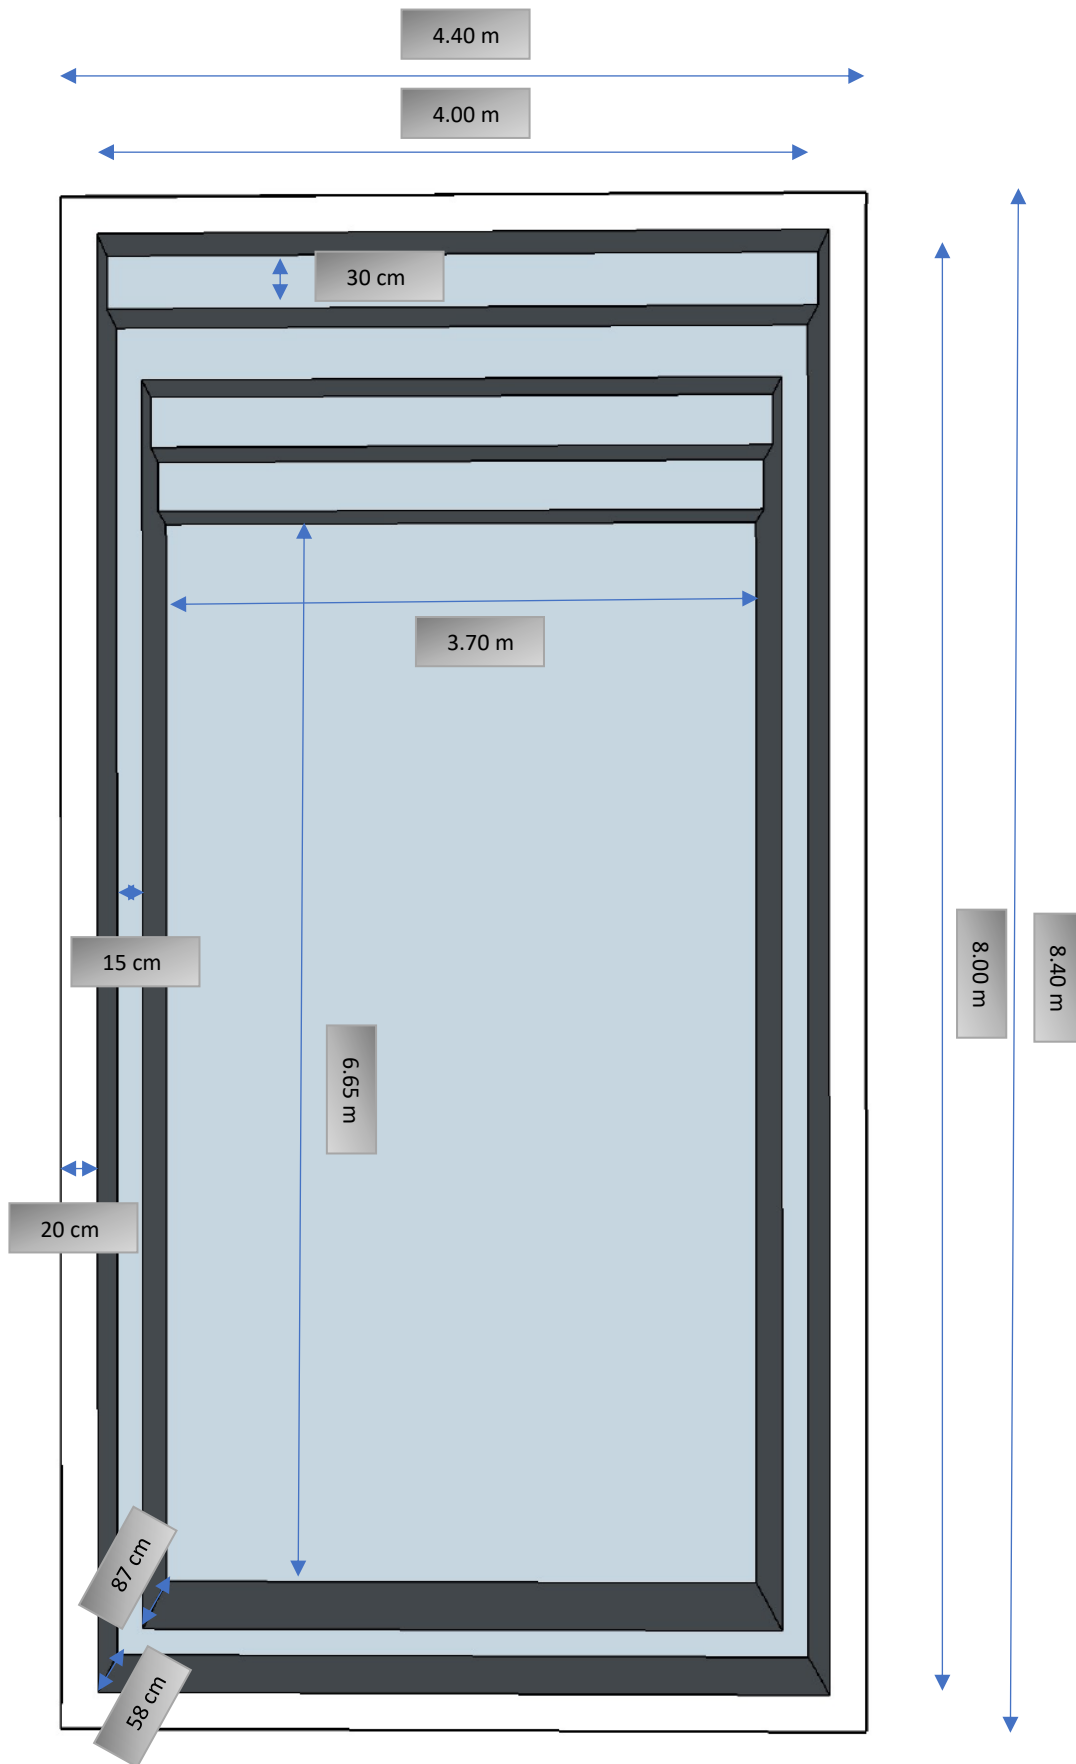

Piscine Demoiselles

Profondeur des marches : 29 cm