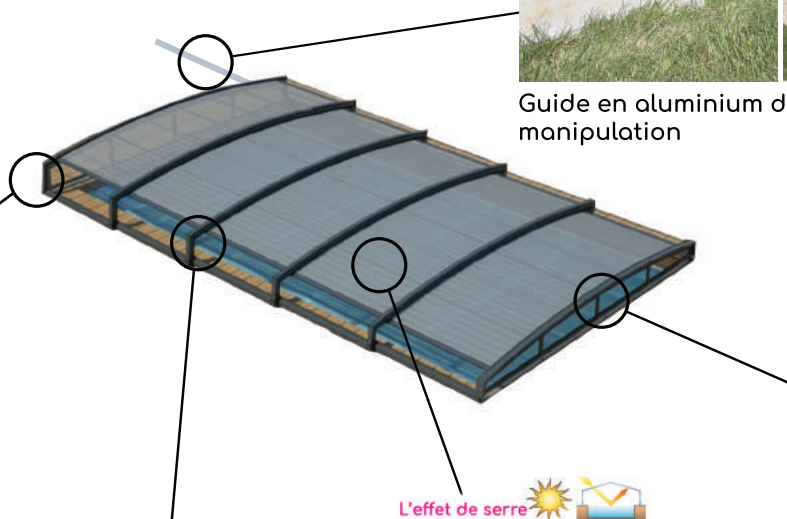

L'abri Cap Piscines s'intègre parfaitement à tous types d'environnements. L'harmonie et ses côtés transparents sur toute la longueur, cet abri est la définition de l'élégance et de la légèreté.

Votre abri de piscine télescopique offre toutes les caractéristiques indispensables à la sécurité et répond à la norme NF P90-309.

Caractéristiques techniques :

- Remplissage en panneaux polycarbonates 8mm traités anti-UV.
- Accès sécurisés : fixations au sol et ouverture des portes par serrure et double actions
- Faces latérales en polycarbonate plein 4mm transparent
- Structure aluminium labellisée Qualicoat et Qualmarine, garantissant une qualité supérieure et durable.
- Finition laquage gris anthracite Ral 7016 texturé.
- Visserie inox
- Joints EPDM

Guide en aluminium discret facilitant la manipulation

Molette à verrou sécurisée pour verrouillage garanti

Étanchéité par recouvrement d'ossature (triple joints EPDM)

L'effet de serre ☀️ 🏠

Polycarbonate alvéolaire 8mm et polycarbonate plein de 4mm, plié à froid et traits anti-UV