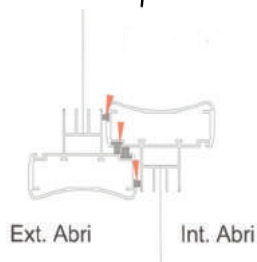

Caractéristiques techniques :

- Remplissage en panneaux polycarbonates 8mm traités anti-UV.
- Accès sécurisés : fixations au sol et ouverture des portes par serrure et double actions
- Faces latérales en polycarbonate plein 4mm transparent
- Structure aluminium labellisée Qualicoat et Qualmarine, garantissant une qualité supérieure et durable.
- Finition laquage gris anthracite Ral 7016 texturé.
- Visserie inox
- Joints EPDM

Guide en aluminium discret facilitant la manipulation

Molette à verrou sécurisée pour verrouillage garanti

Étanchéité par recouvrement d'ossature (triple joints EPDM)

L'effet de serre ☀️ 🏠

Polycarbonate alvéolaire 8mm et polycarbonate plein de 4mm, plié à froid et traits anti-UV