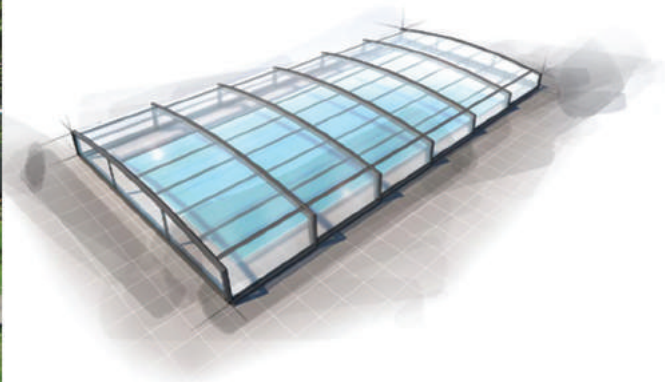

cap
piscines
le fabricant vendéen

Cap'Neo Smart

Abri extra plat

Cap'Neo 30

Abri bas

Points forts :

- Déploiement rapide et facile dans les deux sens
- Architecture contemporaine à recouvrement
- Sécurise votre piscine (norme NF P90-309)
- En stock en permanence
- Aucune déclaration administrative à faire
- Assure une bonne qualité de l'eau
- Prolonge votre saison de baignade
- Limite l'évaporation des produits désinfectants
- Peu de pollution externe
- Variation du pH limitée

Cap'Abri	Bassin de 4.80 à 6.00 m	Bassin de 7.00 à 8.00 m	Bassin de + 8.00 m
Nombre de modules	3	4	5
Longueur	6.36m	8.48m	10.58m
Largeur intérieure (petit élément)	3.60m	4.70m	4.70m
Largeur extérieur (Grand élément)	3.94m	5.16m	5.28m
Hauteur mini/maxi (Neo smart)	14/29cm	18/41cm	18/46cm
Hauteur mini/maxi (Neo 30)	43/55cm	50/70cm	50/76cm

L'abri Cap Piscines s'intègre parfaitement à tous types d'environnements. L'harmonie et ses côtés transparents sur toute la longueur, cet abri est la définition de l'élégance et de la légèreté.

Votre abri de piscine télescopique offre toutes les caractéristiques indispensables à la sécurité et répond à la norme NF P90-309.

Caractéristiques techniques :

- Remplissage en panneaux polycarbonates 8mm traités anti-UV.
- Accès sécurisés : fixations au sol et ouverture des portes par serrure et double actions
- Faces latérales en polycarbonate plein 4mm transparent
- Structure aluminium labellisée Qualicoat et Qualmarine, garantissant une qualité supérieure et durable.
- Finition laquage gris anthracite Ral 7016 texturé.
- Visserie inox
- Joints EPDM