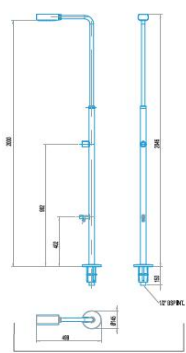

ESCALE 30 L

Réservoir de 30 litres. En acier inox.

Permet, grâce à une seule prise d'eau froide, de réchauffer l'eau au moyen d'un accumulateur d'énergie solaire. Dotée d'un mitigeur et d'un pommeau orientable.

3 configurations de jet au choix.

FICHES TECHNIQUES

Caraibe

Caraibe solaire

Archipel

Archipel solaire

Plateau de douche Archipel

Rivage

Rivage solaire

Lagune

Lagune solaire

Escale POP

Escale