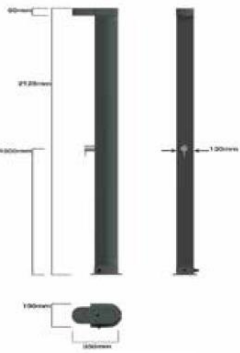

Fabriquées en acier inoxydable poli AISI 304. Pommeau en ABS chromé traité anticalcaire 150 x 150 mm.

Hauteur sous pommeau 2,00 m
Fixation au sol par platine 4 vis
Raccord eau 1/2"

CARAIBE

CARAIBE solaire

ESCALE 30 L

Réservoir de 30 litres. En acier inox.

Permet, grâce à une seule prise d'eau froide, de réchauffer l'eau au moyen d'un accumulateur d'énergie solaire. Dotée d'un mitigeur et d'un pommeau orientable.

3 configurations de jet au choix.

FICHES TECHNIQUES

Caraibe

Caraibe solaire

Archipel

Archipel solaire

Plateau de douche Archipel

Rivage

Rivage solaire

Lagune

Lagune solaire

Escale POP

Escale