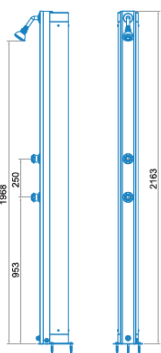

Hauteur sous pommeau 2,10 m (modèle ESCALE POP)

Hauteur sous pommeau 2,00 m (modèle ESCALE)

Fixation au sol sans ancrage (platine + vis)

Raccord eau rapide

ESCALE solaire 30 L

Douches ESCALE solaire

Grande capacité et réservoir en aluminium

ESCALE 30 L

Réservoir de 30 litres. En acier inox.

Permet, grâce à une seule prise d'eau froide, de réchauffer l'eau au moyen d'un accumulateur d'énergie solaire. Dotée d'un mitigeur et d'un pommeau orientable.

3 configurations de jet au choix.

FICHES TECHNIQUES

Caraibe

Caraibe solaire

Archipel

Archipel solaire

Plateau de douche Archipel

Rivage

Rivage solaire

Lagune

Lagune solaire

Escale POP

Escale