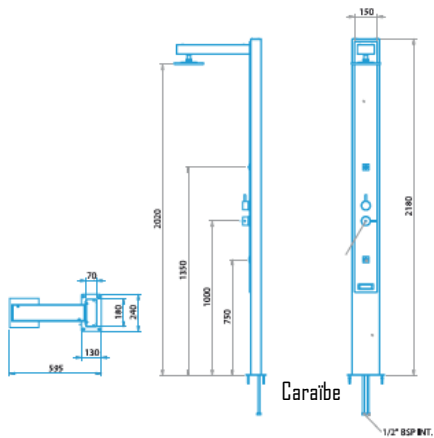

Permettant, grâce à une seule prise d'eau froide, de réchauffer l'eau au moyen d'un accumulateur d'énergie solaire. Dotées de 2 robinets (eau chaude / eau froide) et d'un pommeau orientable.

Pression de travail : de 0 à 4 bar.

Hauteur sous pommeau 2,10 m (modèle ESCALE POP)

Hauteur sous pommeau 2,00 m (modèle ESCALE)

Fixation au sol sans ancrage (platine + vis)

Raccord eau rapide

ESCALE solaire 30 L

Douches ESCALE solaire

Grande capacité et réservoir en aluminium

ESCALE 30 L

Réservoir de 30 litres. En acier inox.

Permet, grâce à une seule prise d'eau froide, de réchauffer l'eau au moyen d'un accumulateur d'énergie solaire. Dotée d'un mitigeur et d'un pommeau orientable.

3 configurations de jet au choix.

FICHES TECHNIQUES

Caraibe

Caraibe solaire

Archipel

Archipel solaire

Plateau de douche Archipel

Rivage