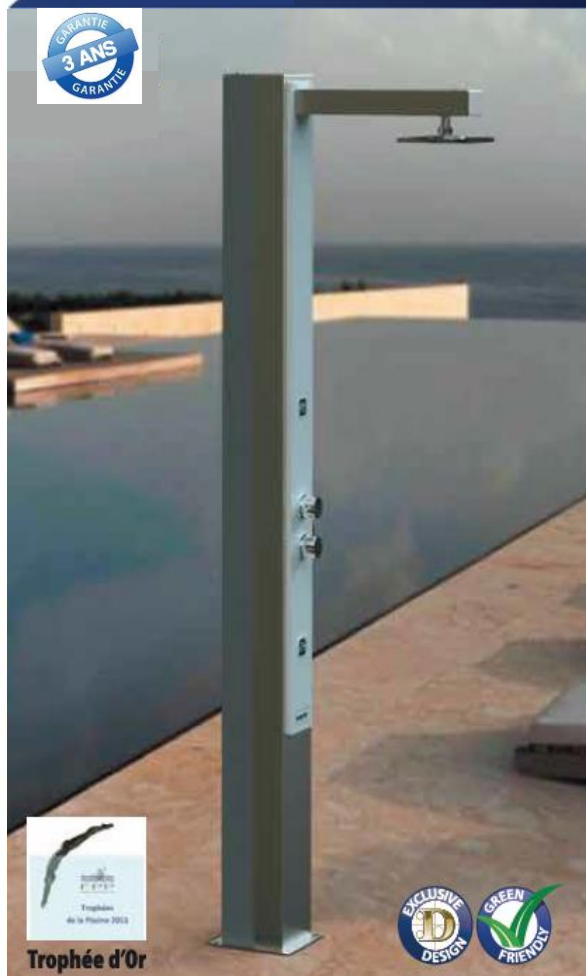

RIVAGE

La sobriété du design et la qualité de finitions font de ce modèle le complément idéal de toute piscine.
Conçue en **acier inoxydable** poli AISI 304. Robinet en zamak.
Compris son ancrage

RIVAGE solaire

Douche respectueuse de l'environnement grâce à un réservoir de **30 litres**. Conception minimaliste pour s'adapter à tous les environnements. Conçue en **aluminium**. Avec mitigeur.

Hauteur sous pommeau 2,00 m
Fixation au sol par platine
Raccord eau 1/2"

LAGUNE solaire

Bel exemple d'équilibre entre design sophistiqué et développement durable, il met à profit l'énergie solaire pour réchauffer l'eau grâce à un accumulateur d'eau parfaitement intégré dans la structure principale de la douche. Réservoir de 30 litres.

Fabriquées en acier inoxydable poli AISI 304. Pommeau en ABS chromé traité anticalcaire 150 x 150 mm.

Hauteur sous pommeau 2,00 m
Fixation au sol par platine 4 vis
Raccord eau 1/2"

CARAIBE

CARAIBE solaire