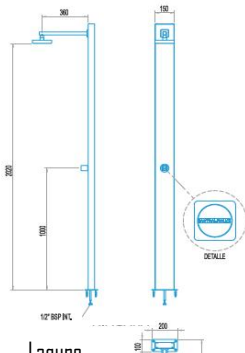

Hauteur sous pommeau 2,10 m (modèle ESCALE POP)

Hauteur sous pommeau 2,00 m (modèle ESCALE)

Fixation au sol sans ancrage (platine + vis)

Raccord eau rapide

ESCALE solaire 30 L

Douches ESCALE solaire

Grande capacité et réservoir en aluminium

ESCALE 30 L

Réservoir de 30 litres. En acier inox.

Permet, grâce à une seule prise d'eau froide, de réchauffer l'eau au moyen d'un accumulateur d'énergie solaire. Dotée d'un mitigeur et d'un pommeau orientable.

3 configurations de jet au choix.

FICHES TECHNIQUES

Caraibe

Caraibe solaire

Archipel

Archipel solaire

Plateau de douche Archipel

Rivage

Rivage solaire

Lagune

Lagune solaire

Escale POP

Escale