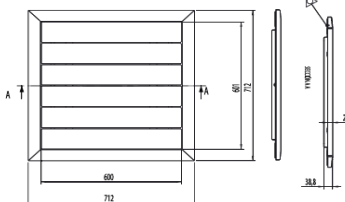

ESCALE 30 L

Réservoir de 30 litres. En acier inox.

Permet, grâce à une seule prise d'eau froide, de réchauffer l'eau au moyen d'un accumulateur d'énergie solaire. Dotée d'un mitigeur et d'un pommeau orientable.

3 configurations de jet au choix.

FICHES TECHNIQUES

Caraibe

Caraibe solaire

Archipel

Archipel solaire

Plateau de douche Archipel

Rivage