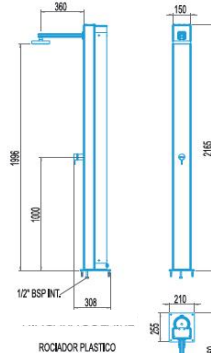

Hauteur sous pommeau 2,10 m (modèle ESCALE POP)

Hauteur sous pommeau 2,00 m (modèle ESCALE)

Fixation au sol sans ancrage (platine + vis)

Raccord eau rapide

ESCALE solaire 30 L

Douches ESCALE solaire

Grande capacité et réservoir en aluminium

ESCALE 30 L

Réservoir de 30 litres. En acier inox.

Permet, grâce à une seule prise d'eau froide, de réchauffer l'eau au moyen d'un accumulateur d'énergie solaire. Dotée d'un mitigeur et d'un pommeau orientable.

3 configurations de jet au choix.

FICHES TECHNIQUES

Caraibe

Caraibe solaire

Archipel

Archipel solaire

Plateau de douche Archipel

Rivage

Rivage solaire

Lagune

Lagune solaire

Escale POP

Escale