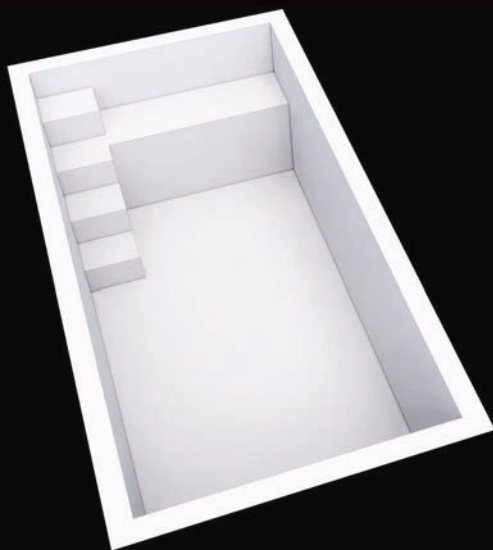

Design et compacte

Dimensions extérieures : 4.80 x 2.50 m.
Dimensions intérieures : 4.50 x 2.20 m.
Profondeur : 1.40 mètre - fond plat
Escalier intérieur 4 marches antidérapantes avec banquette
Parois droites : pas de perte d'espace
Volume : environ 13 m³
Margelles moulées renforcées de 15 cm
1 skimmer, 2 buses de refoulement
1 projecteur LED couleur, 1 aspiration basse
1 prise balai (en option)

Dimensions extérieures : 6.00 x 3.00 m.

Dimensions intérieures : 5.70 x 2.70 m.

Profondeur : 1.50 mètres – fond plat

2 escaliers intérieurs

Volume : environ 20 m³

Parois droites : pas de perte d'espace

Margelles moulées renforcées de 15 cm

Ses formes modernes, sa superficie et son faible encombrement vous permettent de réaliser votre rêve dans tous les espaces.

Dimensions extérieures : 6.30 x 3.30 m.
Dimensions intérieures : 6.00 x 3.00 m.
Profondeur : 1.40 mètre - fond plat
Escalier intérieur 4 marches antidérapantes avec banquette
Parois droites : pas de perte d'espace
Volume : environ 22 m³
Marche de sécurité périphérique
Margelles moulées renforcées de 15 cm
1 skimmer, 2 buses de refoulement
1 projecteur LED couleur, 1 aspiration basse
1 prise balai (en option)